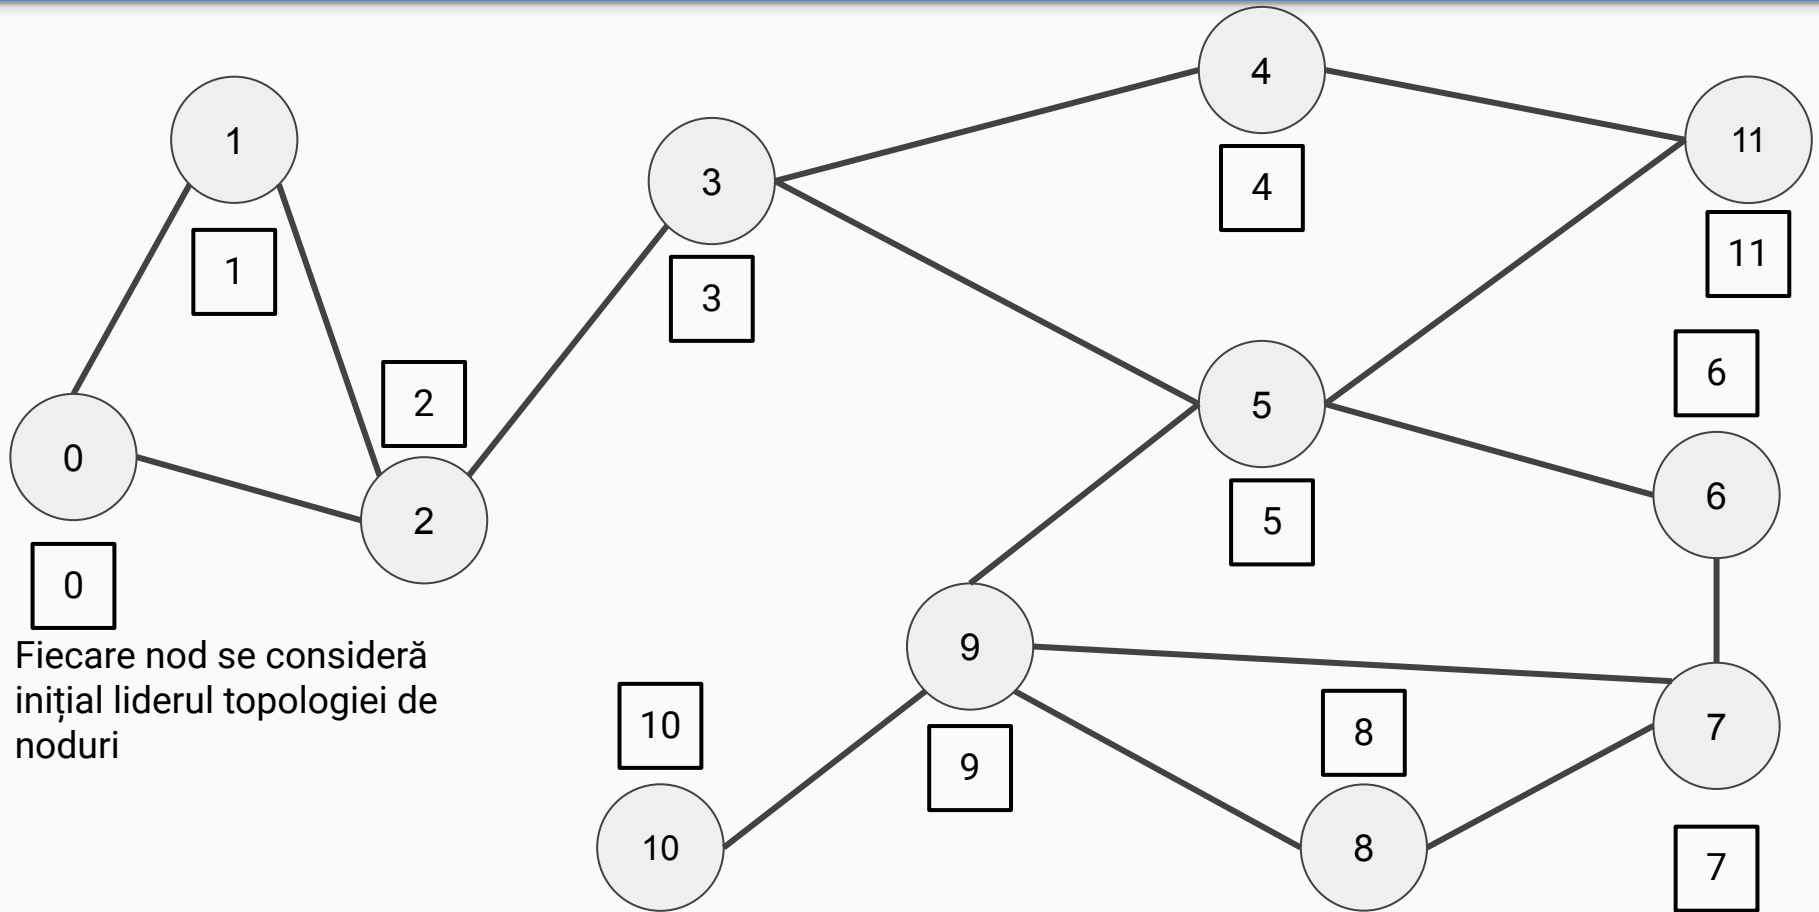

Alegerea liderului folosind heartbeat

Alegerea liderului folosind heartbeat

Alegerea liderului folosind heartbeat

Alegerea liderului folosind heartbeat

Alegerea liderului folosind heartbeat

Alegerea liderului folosind heartbeat

Alegerea liderului folosind heartbeat

Alegerea liderului folosind heartbeat

Alegerea liderului folosind heartbeat

Alegerea liderului folosind heartbeat

Alegerea liderului folosind heartbeat

În final, nodul 11 este nodul lider al rețelei de noduri, valoare cunoscută de către toate nodurile din rețea