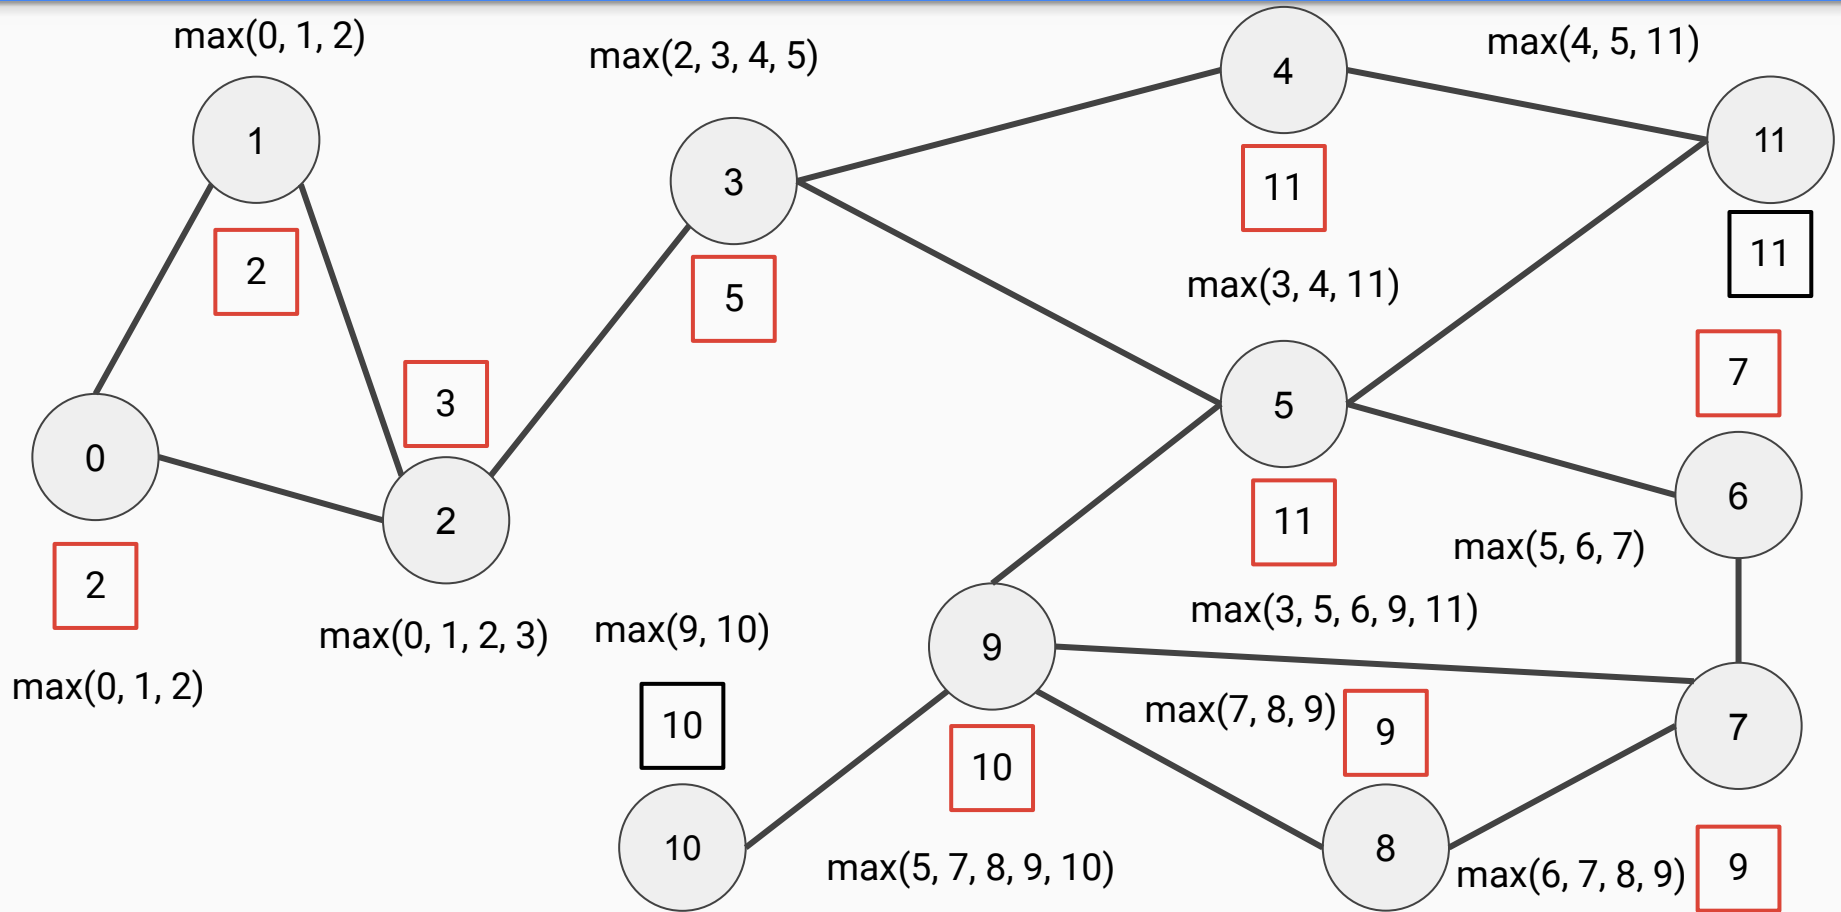

Alegerea liderului folosind heartbeat

Alegerea liderului folosind heartbeat

Alegerea liderului folosind heartbeat

Alegerea liderului folosind heartbeat

Alegerea liderului folosind heartbeat

Alegerea liderului folosind heartbeat

Alegerea liderului folosind heartbeat

Alegerea liderului folosind heartbeat

Alegerea liderului folosind heartbeat

Alegerea liderului folosind heartbeat

Alegerea liderului folosind heartbeat

În final, nodul 11 este nodul lider al rețelei de noduri, valoare cunoscută de către toate nodurile din rețea