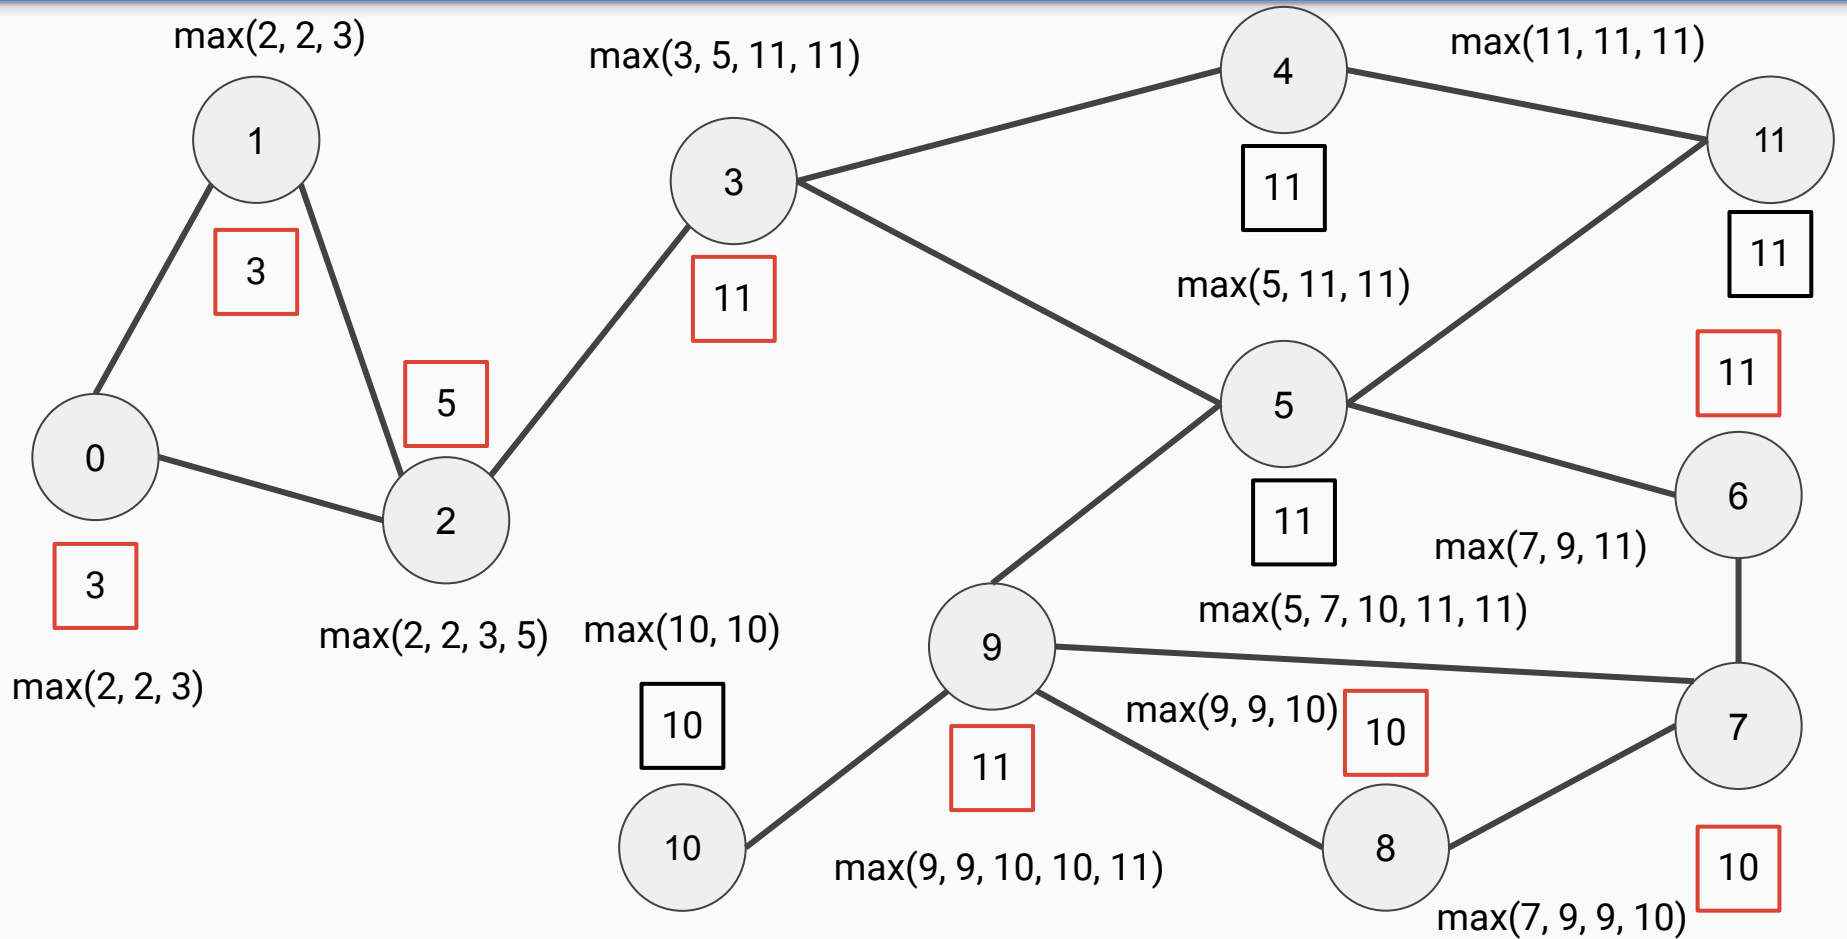

Alegerea liderului folosind heartbeat

Alegerea liderului folosind heartbeat

Alegerea liderului folosind heartbeat

Alegerea liderului folosind heartbeat

Alegerea liderului folosind heartbeat

Alegerea liderului folosind heartbeat

Alegerea liderului folosind heartbeat

Alegerea liderului folosind heartbeat

Alegerea liderului folosind heartbeat

Alegerea liderului folosind heartbeat

Alegerea liderului folosind heartbeat

În final, nodul 11 este nodul lider al rețelei de noduri, valoare cunoscută de către toate nodurile din rețea