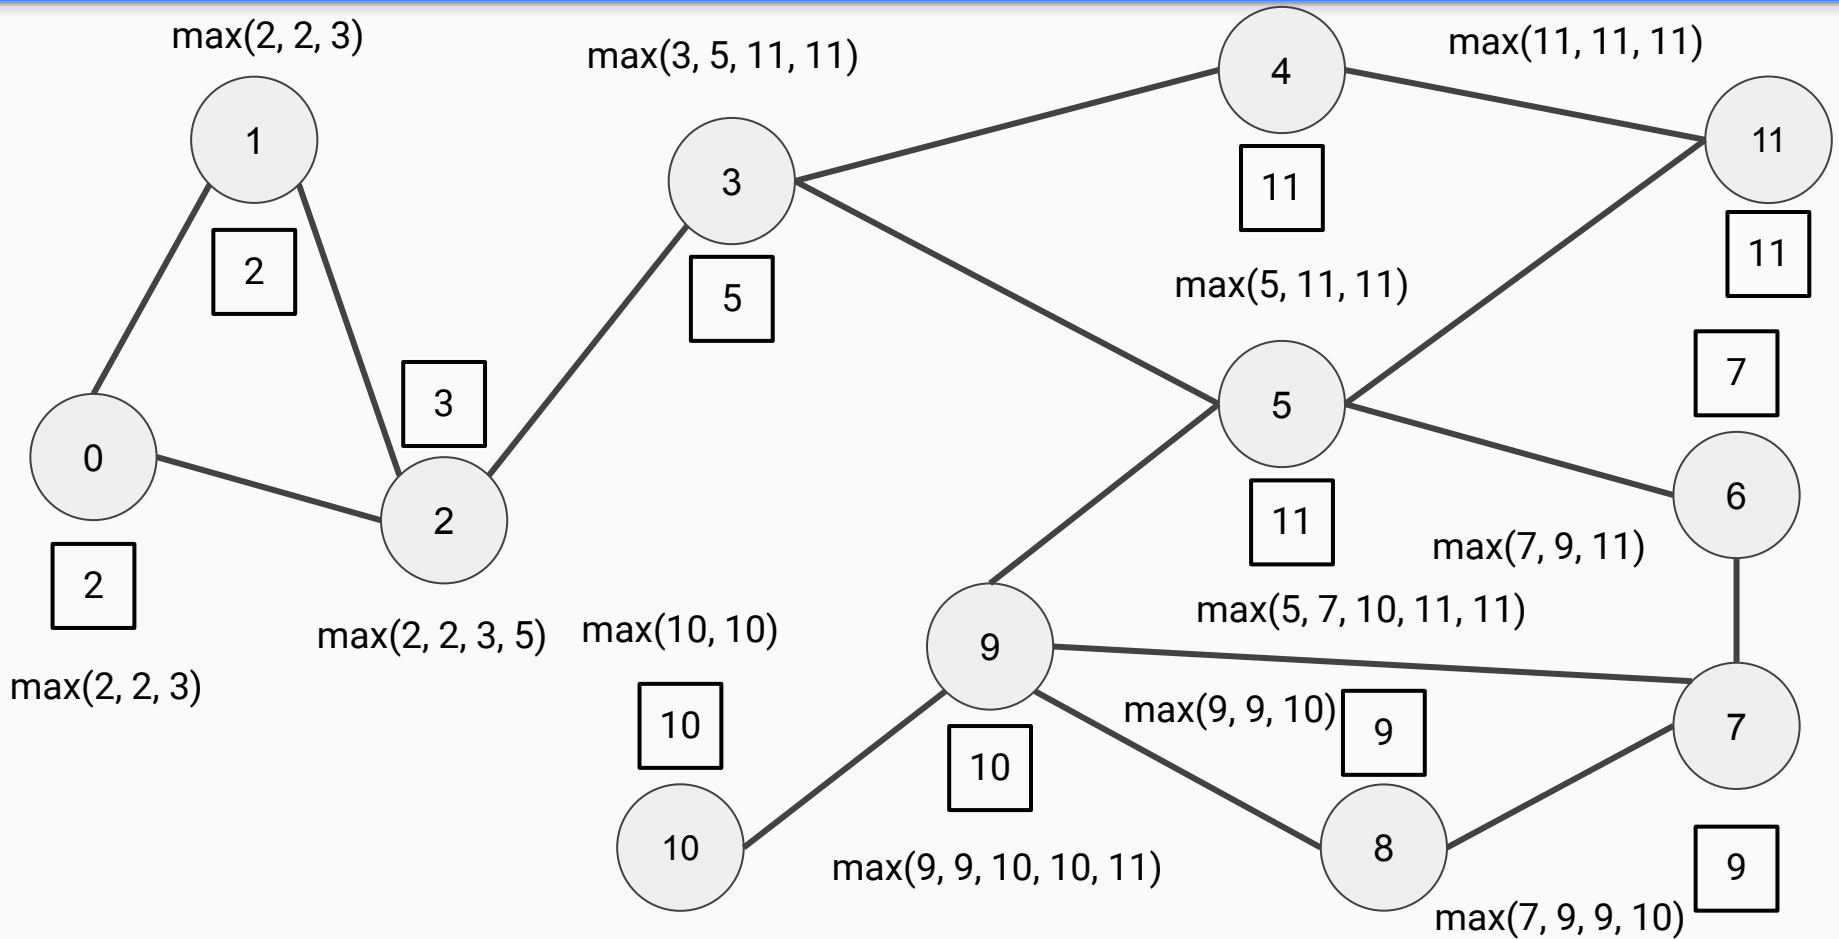

Alegerea liderului folosind heartbeat

Alegerea liderului folosind heartbeat

Alegerea liderului folosind heartbeat

Alegerea liderului folosind heartbeat

Alegerea liderului folosind heartbeat

Alegerea liderului folosind heartbeat

Alegerea liderului folosind heartbeat

Alegerea liderului folosind heartbeat

Alegerea liderului folosind heartbeat

Alegerea liderului folosind heartbeat

Alegerea liderului folosind heartbeat

În final, nodul 11 este nodul lider al rețelei de noduri, valoare cunoscută de către toate nodurile din rețea