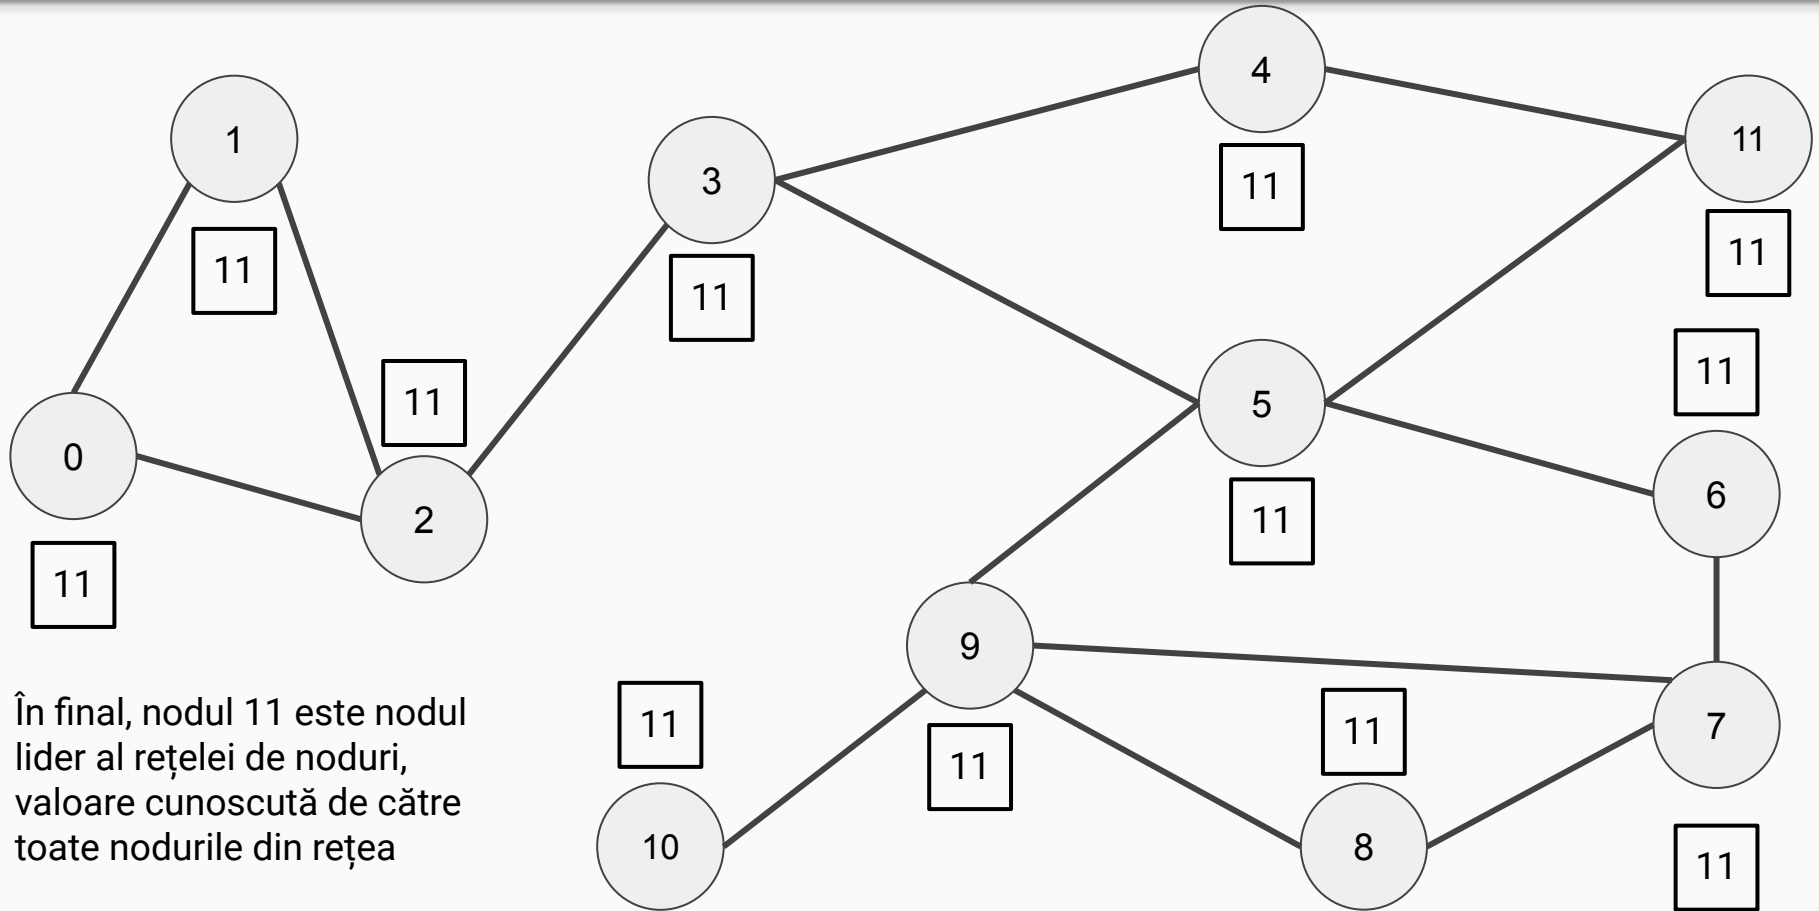

Alegerea liderului folosind heartbeat

Alegerea liderului folosind heartbeat

Alegerea liderului folosind heartbeat

Alegerea liderului folosind heartbeat

Alegerea liderului folosind heartbeat

Alegerea liderului folosind heartbeat

Alegerea liderului folosind heartbeat

Alegerea liderului folosind heartbeat

Alegerea liderului folosind heartbeat

Alegerea liderului folosind heartbeat

Alegerea liderului folosind heartbeat

În final, nodul 11 este nodul lider al rețelei de noduri, valoare cunoscută de către toate nodurile din rețea